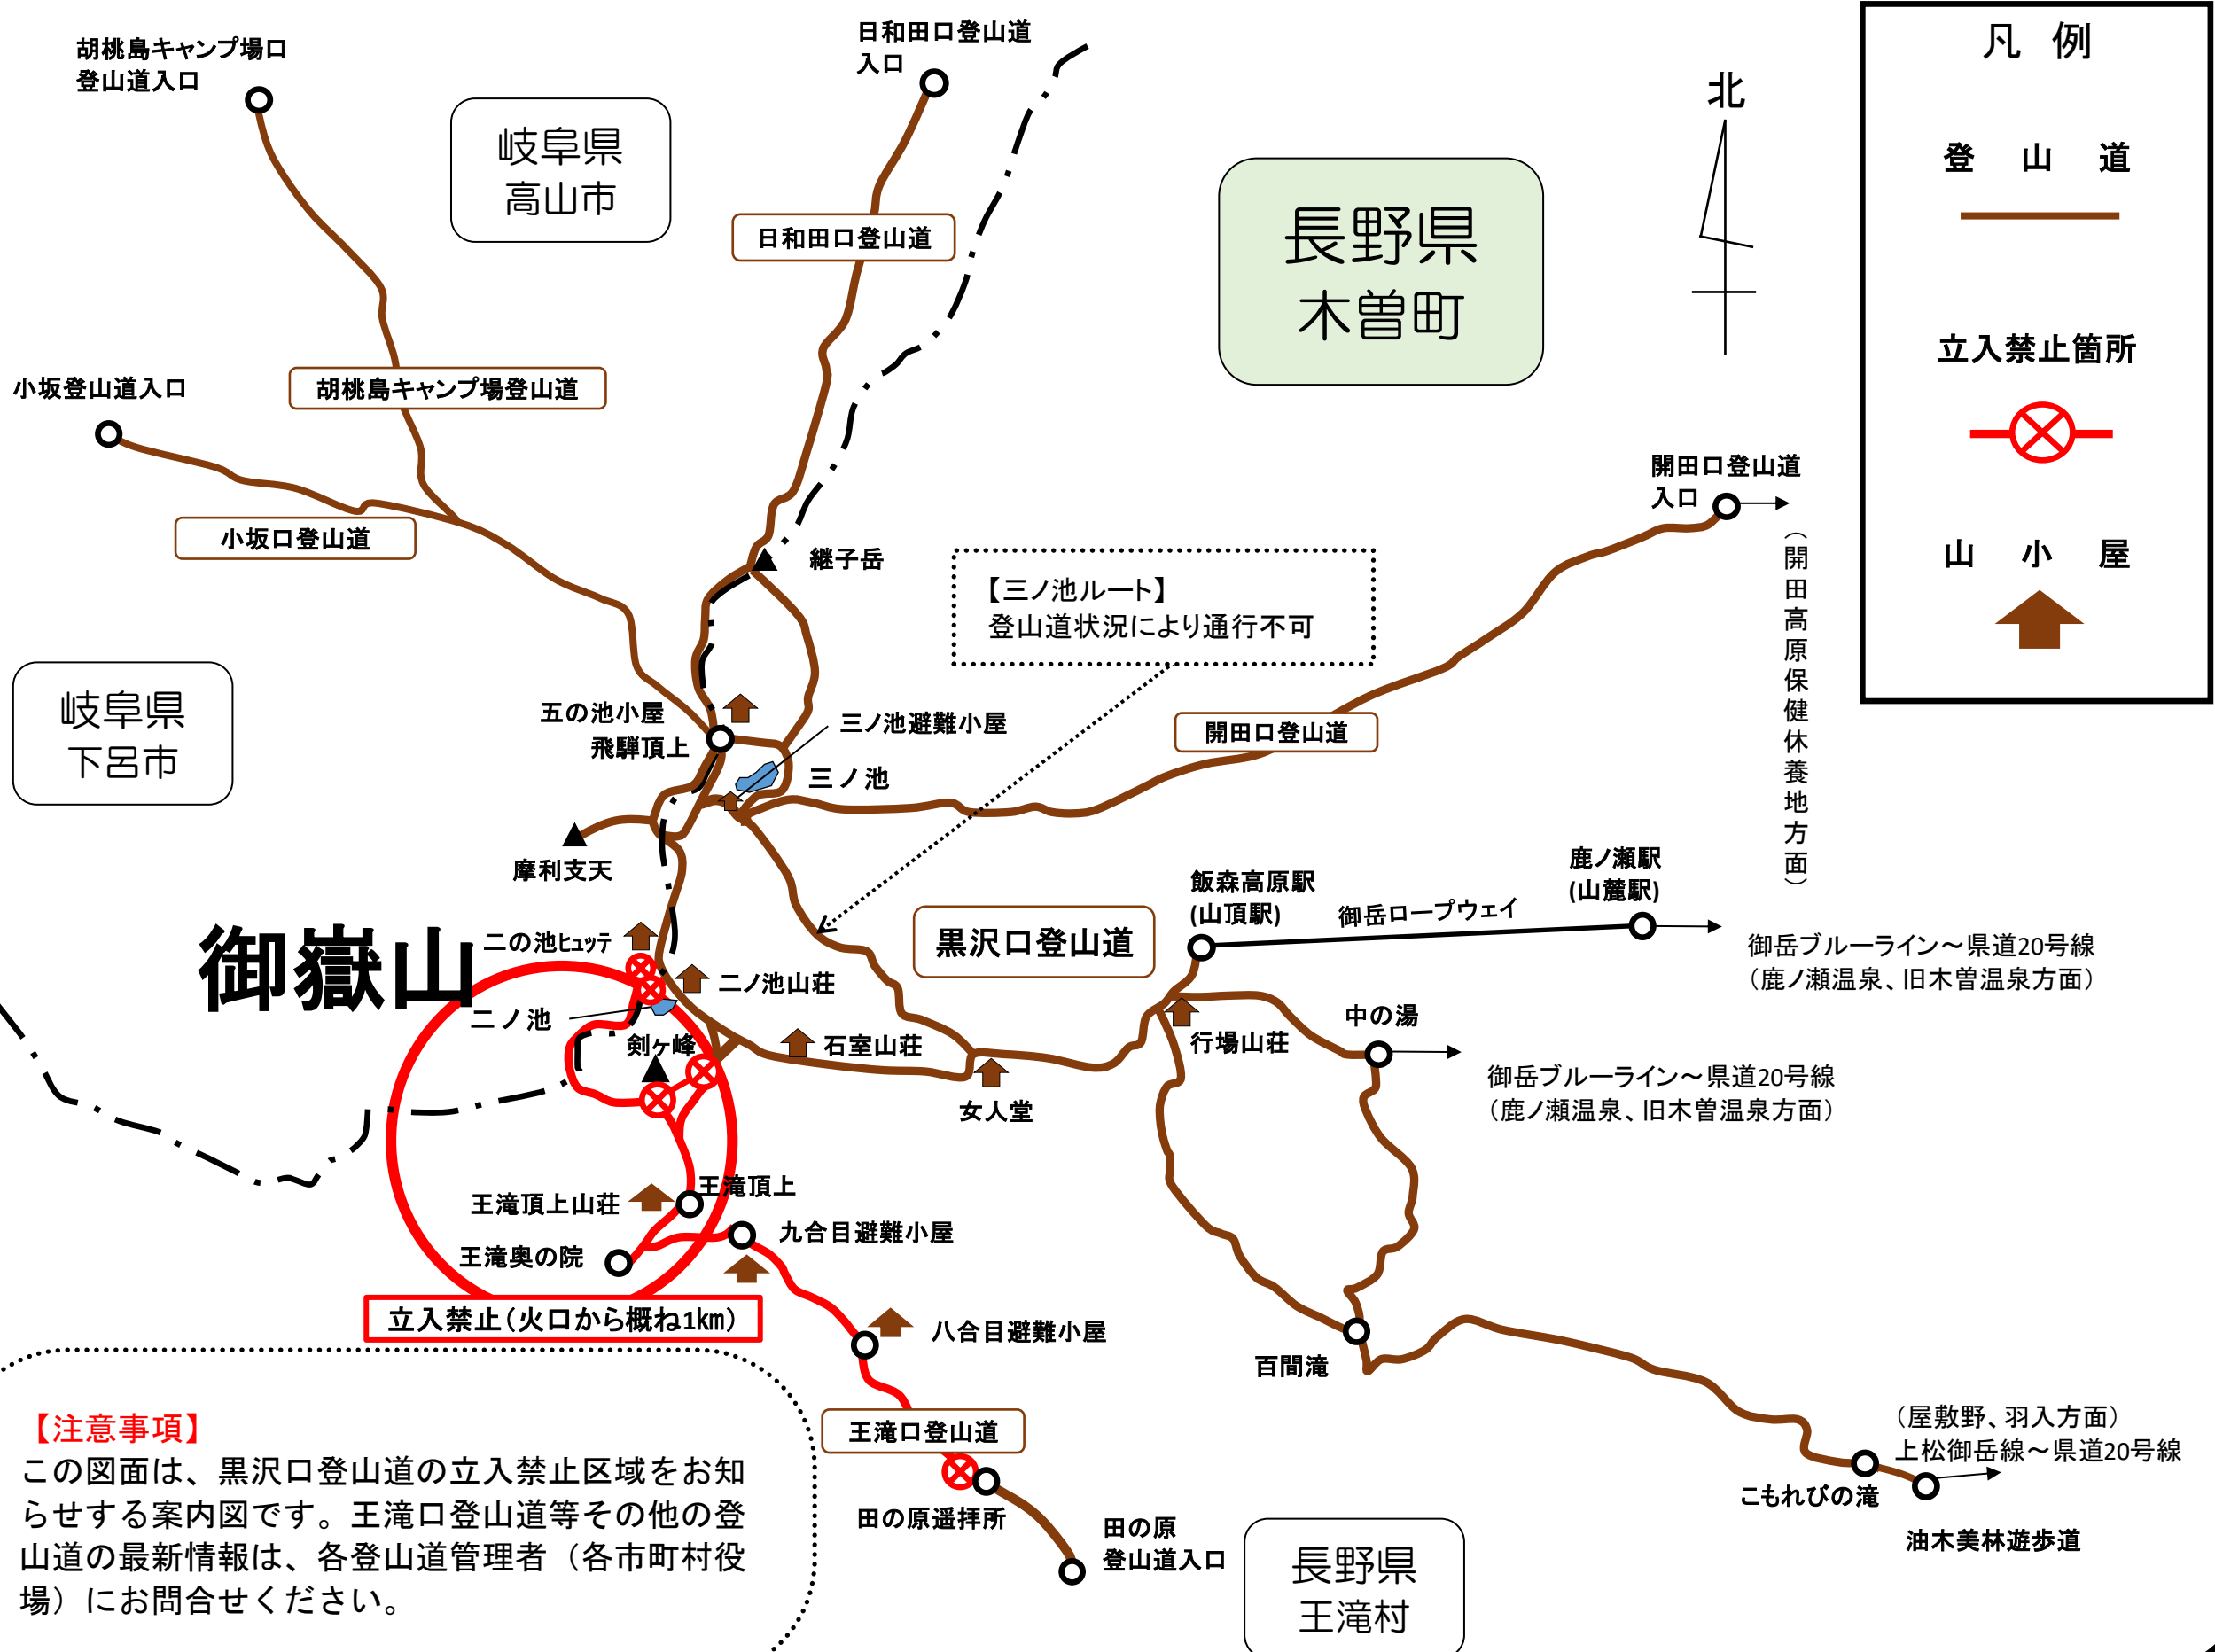

御嶽山立入規制情報

情報第35号
令和4年10月13日現在

⚠️ 火口から概ね1km以内は立入規制

ただし黒沢口登山道の一部は通行可能

- 1 御嶽山は噴火警戒レベル1(活火山であることに留意)です。
- 2 火口周辺は突発的な噴火に対する安全対策を講じる必要があるとともに、荒廃した建物等の危険があるため、災害対策基本法第63条第1項に基づく警戒区域を設定し、立入を禁止しています。
許可なく警戒区域に立ち入った場合は、法律により罰せられます。
- 3 登山に際し、必ず最新の火山活動の状況を確認してください。
御嶽山の活動状況は、気象庁の公式ホームページ等で確認することができます。
- 4 御嶽山は活火山です。活火山では、噴火による噴石や火山ガスの発生があることをご理解いただき、十分に注意してください。

黒沢口登山道 立入禁止区域案内

木曾町